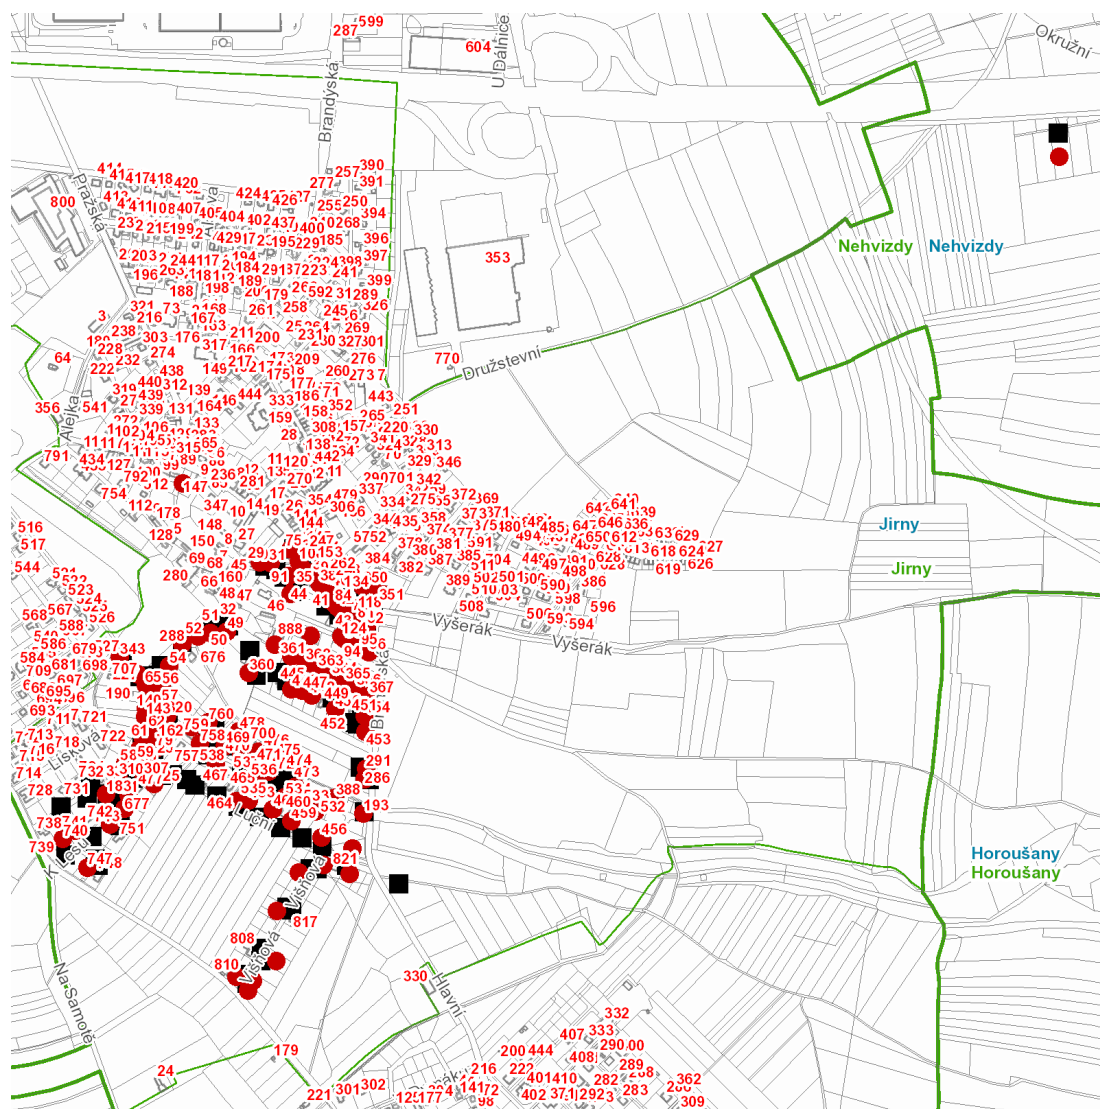

dne **11. 8. 2021** od **7:15** do **18:30** hodin

Plánovaná odstávka zahrnuje tyto lokality:**Jirny (okres Praha-východ)**

Brandýská: č. p. 30, 31, 38, 39, 41, 43, 44, 77, 81, 82, 91, 93, 94, 95, 96, 124, 147, 193, 286, 291, 360, 388

Tovární: č. p. 40, 42, 83, 84, 97, 118, 350, 351

Ulička: č. p. 33, 35, 36, 75, 108

Vrbová: č. p. 758, 760

Zahradní: č. p. 361-367, 446, 447, 448, 450, 453, 454

kat. území **Jirny** (kód **660922**): **parcelní č.** 535/2, 535/3, 1581/2, 1582/6, 1582/16, 1584/18, 1584/21, 1588/6,
1588/10, 1599/11, 1616/3, 1616/6, 1616/11, 1617/2, 1617/11, 1617/12, 1618/8

dne 11. 8. 2021 od 7:15 do 18:30 hodin**Orientační mapový podklad odstávkou dotčených lokalit****VYSVĚTLIVKY**

- – adresy dotčené odstávkou elektřiny
- – místa připojení k elektrické síti dotčená odstávkou

INFORMACE ZASLÁNA

IDDS: 5n5arx2 (Obec Jirny)

IDDS: bgxbr7u (Městys Nehvizdy)